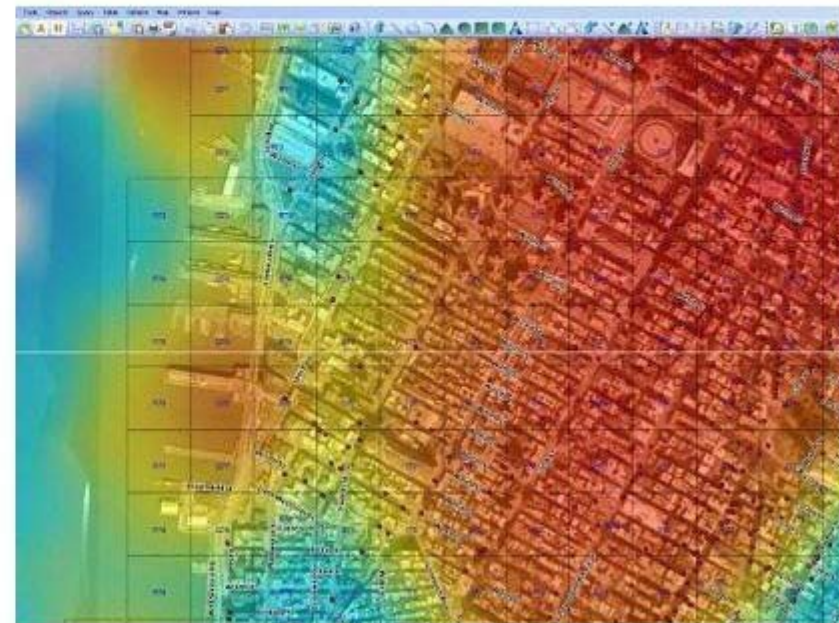

LE PEDIMOS PASAR ESTE CORREO COMO SEGURO PARA QUE LLEGUE A SU BANDEJA DE ENTRADA
Si no puedes visualizar este correo, haz click [aquí](#).

MapInfo Professional 10.5

Pitney Bowes
Business Insight

CURSO-TALLER: INSTRUMENTAL DE INTELIGENCIA GEOGRÁFICA

Atenta invitación a nuestro Curso-Taller a impartirse
en la Ciudad de: Guadalajara, Jalisco.

FECHA: 6 al 8 de Junio del 2011

Se realizarán prácticas de: Balanceo de territorios de ventas,
servicios y rutas de distribución, Geomarketing,
Estudios de localización de sucursales,
Geocodificación de bases de datos
Trabajo con áreas censales e información geoestadística urbana
del INEGI,
Mapeo de Censos de actividades económicas,
Mapas temáticos, áreas de influencia y análisis espacial.

Para distintas aplicaciones de negocios como:
Ventas, Logística, Marketing, bienes raíces, banca, seguros,
telecomunicaciones, gobierno y medio ambiente entre otras.

Tel: (33) 3824-5253 Tel/Fax: 3823-2146

Llame sin costo: 01-800-831-2323

Email: guadalupe.rangel@imagenesgeograficas.com

Pitney Bowes
MapInfo

www.imagenesgeograficas.com

----- Si usted no ve la imagen, le explicaremos en texto plano -----

CURSO-TALLER: INSTRUMENTAL DE INTELIGENCIA GEOGRÁFICA

SEDE: GUADALAJARA, JALISCO
FECHA: Del 6 al 8 de Junio del 2011

Dirigido a organizaciones que administran recursos o planean actividades en el espacio geográfico.