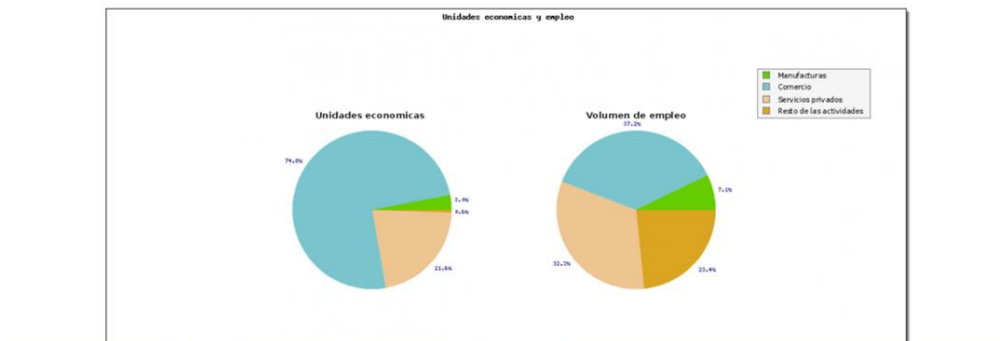

Estadística Centro Histórico

Unidades económicas y empleo

Sector	Unidades económicas	Volumen de empleo
Manufacturas	726	8824
Comercio	18354	45965
Servicios privados (no financieros)	5306	39884
Resto de las actividades	142	28989
	24528	123662

Subsistema de información estadística que permite dar seguimiento a la evolución del Centro Histórico de la Ciudad de México.

[**iConsúltala!**](#)

[sitio web](#)

[email](#)

[Share](#)

[Tweet](#)

[Forward](#)

Copyright © 2018 UNAM PUEC, All rights reserved.

Usted está recibiendo este email debido a su relación con PUEC-UNAM.

Our mailing address is:

UNAM PUEC

[República de Cuba N. 79, Centro Histórico,](#)
Del. Cuauhtémoc, Ciudad de México 06000
Mexico