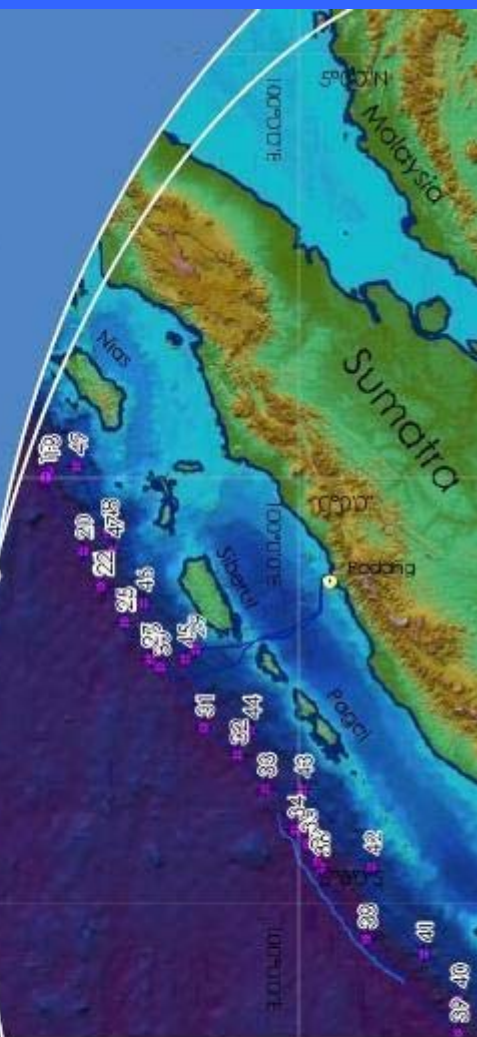

Taller de Teledetección Avanzado

Con ERDAS IMAGINE 9.3

Del 21 al 25 de septiembre de 2009
Guadalajara, Jalisco

 **erdas**
The Earth to Business Company

Para mayor Información contactar:

L.C. Lourdes Ocegueda
Tel: 52 (33) 3824-5253 Tel/Fax: 3823-2146
sin costo 01-800-831- 2323
capacitacion@imagenesgeograficas.com

www.imagenesgeograficas.com