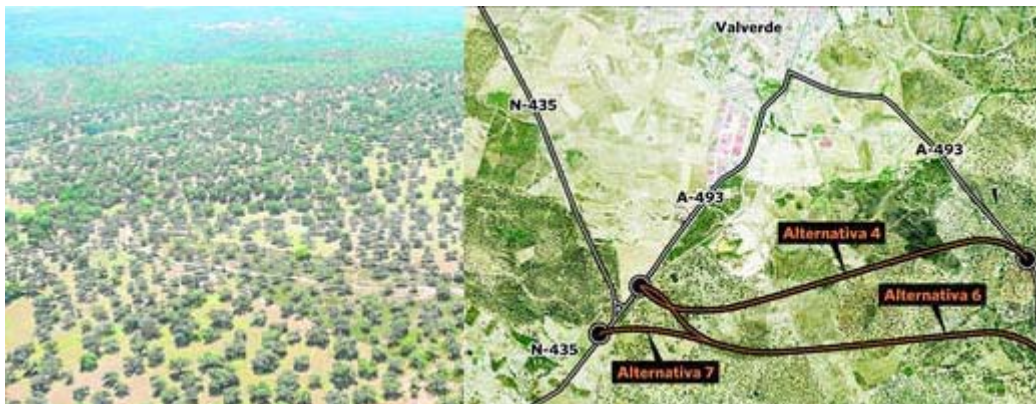

[Read more...](#)

Noticia Desarrollo Sostenible destacada

Una carretera pone en peligro una dehesa de Huelva de alto valor ecológico

Colectivos sociales, particulares y ecologistas se oponen a la construcción de una variante que enlazaría la N-435 con la A-493, que une Valverde del Camino con la Palma del Condado. La vía de comunicación atravesaría la Dehesa de las Capellanías y supondría la pérdida de decenas de hectáreas de encinas centenarias, según han denunciado estos colectivos tras la información recabada en la Delegación de Obras Públicas.