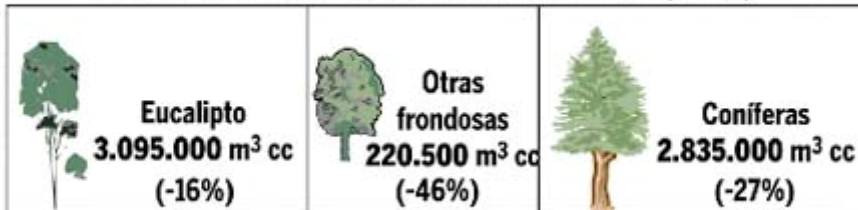

Noticia Forestal-Madera destacada

La madera gallega ve esfumarse tres mil empleos y 640 millones

Cadena de la madera de Galicia 2009

TOTAL CORTAS GALICIA: 6.150.000 m³ c.c. (-22%)

La advertencia se lanzó hace exactamente un año: el sector de la madera gallego temía por tres mil empleos si no se tomaban medidas a lo largo de 2009. Poco o nada se hizo, como en las tres décadas anteriores, y tristemente, se cumplió el negro pronóstico: el año pasado se esfumaron 3.300 puestos de trabajo, mientras rebajaba en 640 millones la facturación de las empresas de esta cadena productiva, la tercera más importante de Galicia.

[Read more...](#)

Noticia Desarrollo Sostenible destacada

Una carretera pone en peligro una dehesa de Huelva de alto valor ecológico

Colectivos sociales, particulares y ecologistas se oponen a la construcción de una variante que enlazaría la N-435 con la A-493, que une Valverde del Camino con la Palma del Condado. La vía de comunicación atravesaría la Dehesa de las Capellanías y supondría la pérdida de decenas de hectáreas de encinas centenarias, según han denunciado estos colectivos tras la información recabada en la Delegación de Obras Públicas.