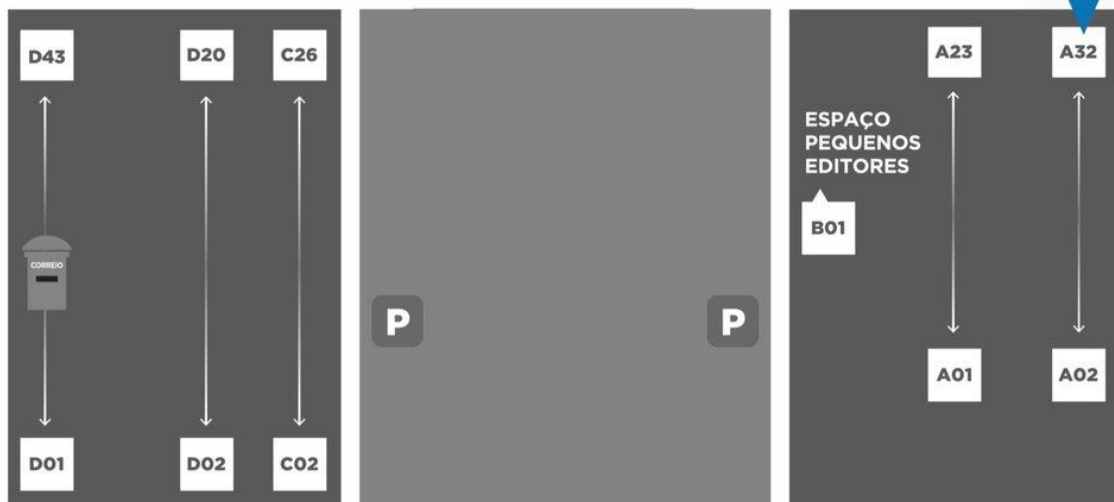

MARQUÊS DE POMBAL

mais informação