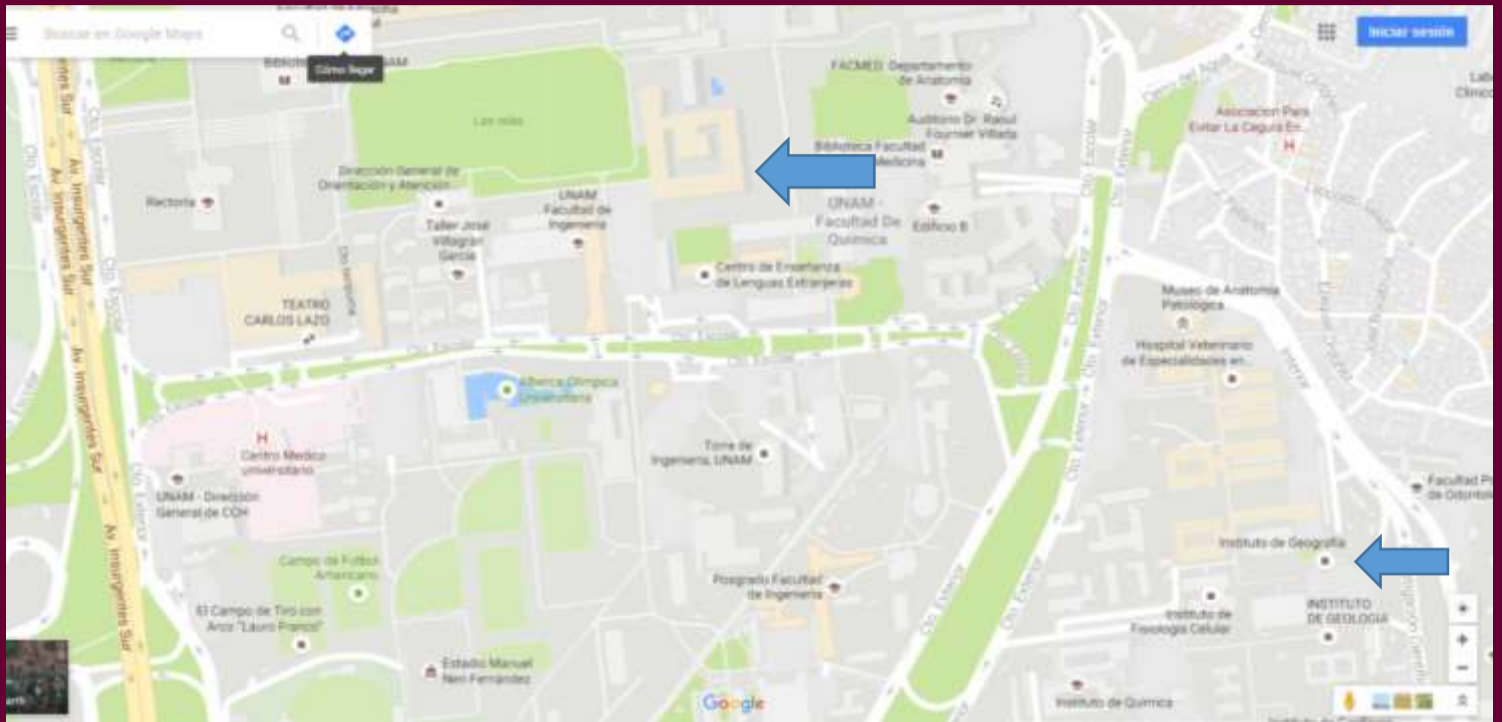

El posgrado en urbanismo de la UNAM invita a las conferencias de

María Mercedes Di Virgilio

Martes 3 de octubre, 17:00 horas

La disputa por las áreas urbanas centrales en Buenos Aires

Auditorio Edificio Anexo - Instituto de Geografía - CU

Miércoles 4 de octubre, 17:00 horas

Las urbanizaciones consolidadas de origen informal en la zona metropolitana de Buenos Aires: desafíos para las políticas habitacionales

Edificio Anexo de la Facultad de Arquitectura (Entrada Oriente 1er Piso)

Programa de maestría y doctorado en Arquitectura - Campo de Conocimiento Arquitectura, Ciudad y Territorio

Miércoles 4 de octubre 10:00 – 14:00 horas
VISITA AL CENTRO HISTÓRICO
La reconstrucción post sismos de 1985¹

MAPA DE UBICACIÓN – Ciudad Universitaria

Flecha de arriba (centro): acceso al posgrado en Arquitectura, Ciudad y Territorio (frente al CELE).
Flecha de abajo a la derecha: acceso al Instituto de Geografía.